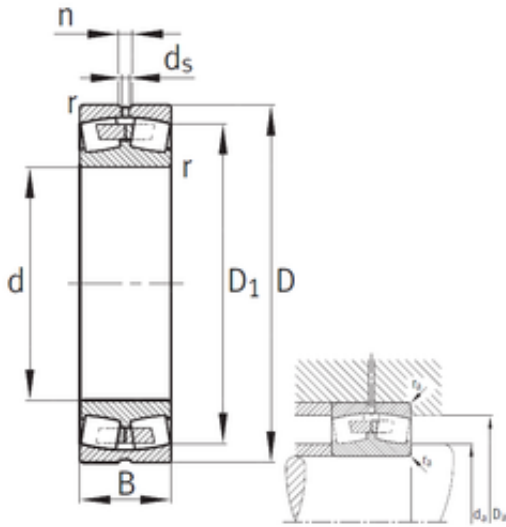

BEARING CORP.OF AMERICA

320 mm x 580 mm x 208 mm FAG 23264-MB Spherical Roller Bearings

Bearing No. 23264-MB

Size	320x580x208 mm
Bore Diameter	320 mm
Outer Diameter	580 mm
Width	208 mm
d	320 mm
D	580 mm
B	208 mm
C	208 mm
n	23,5 mm
r min.	5 mm
D1	489,6 mm
da min.	340 mm
Da max.	560 mm
ra max.	4 mm
d5	12,5 r/min
Weight	242 Kg
Basic dynamic load rating (C)	3900 kN
Basic static load rating (C0)	6950 kN
Fatigue load limit (Pu)	330
Reference speed	510 r/min
Limiting speed	950 r/min
Calculation factor (e)	0,37
Calculation factor (Y0)	1,76
Calculation factor (Y1)	1,8

23264-MB Bearing 2D drawings and 3D CAD models