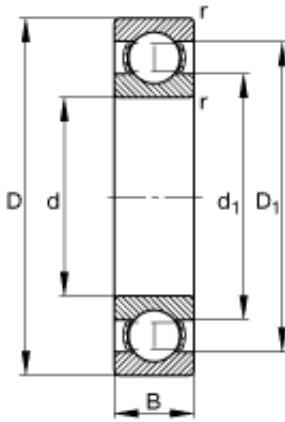

BEARING CORP.OF AMERICA

45 mm x 58 mm x 7 mm FAG 61809-Y Single Row Ball Bearings

Bearing No. 61809-Y

61809-Y Bearing 2D drawings and 3D CAD models

Size	45x58x7 mm
Bore Diameter	45 mm
Outer Diameter	58 mm
Width	7 mm
d	45 mm
D	58 mm
B	7 mm
D ₁	54,1 mm
D _{a max}	56 mm
d ₁	49,1 mm
d _{a min}	47 mm
r _{a max}	0,3 mm
r _{min}	0,3 mm
m	0,039 kg / Weight
C _r	7000 N / Dynamic load rating (radial)
C _{0r}	5900 N / Static load rating (radial)
n _G	21900 1/min / Limiting speed
n _B	7300 1/min / Reference speed
C _{ur}	385 N / Fatigue limit load, radial